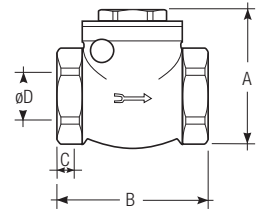

CLAPET CHECK VALVE SIFT FILTER FOOT VALVE

Components	Pcs	Material
Body	1	UNI EN 12165 CW617N - DW
Plug	1	UNI EN 12165 CW617N - DW UNI EN 12164 CW617N - DW
Shutter	1	UNI EN 12165 CW617N - DW UNI EN 12164 CW617N - DW
Sift filter		Steel Inox
Filter for foot valve		UNI EN 12165 CW617N - DW UNI EN 12164 CW617N - DW
Seal		NBR 70 Sh A (ASTM D 2240)
Female thread		UNI EN ISO 228/1 (DIN 259)
Max. working temperature		90 °C
Pressure (see item table)		
Compliant fluids		Air / Water

GP 2056
CHECK VALVE

Clapet check valve, female-female, sandblasted, with rubber seal.

CODE	Size	øA mm	B mm	C mm	øD mm	gr	PN	Pack pcs/box	Master pcs/box
08028012	1/2"	46	47	8	15	166	10	60	180
08028034	3/4"	51	53	8	20	230	10	40	120
08028100	1"	61	63	10	25	350	10	20	80
08028114	1"1/4	78	70	10	33	445	10	16	64
08028112	1"1/2	93	88	10	57	730	10	8	32
08028200	2"	102	97	11	47	1045	10	4	16
08028212	2"1/2	110	120	16	55	1460	6	1	20
08028300	3"	128	135	16	70	2375	6	1	10
08028400	4"	180	180	20	90	3915	6	1	4

GP 2042
SIFT FILTER

Sift filter in stainless steel, female-female, sandblasted.

CODE	Size	A mm	gr	PN	Pack pcs/box	Master pcs/box
08029012	1/2"	57	148	20	20	160
08029034	3/4"	66	245	20	20	80
08029100	1"	80	330	20	12	72
08029114	1"1/4	92	610	20	10	40
08029112	1"1/2	101	793	20	5	25
08029200	2"	123	1370	20	2	14

GP 2052
CLASSIC FOOT VALVE

Female classic foot valve, brass filter, sandblasted.

CODE	Size	øA mm	øB mm	C mm	D mm	gr	PN	Pack pcs/box	Master pcs/box
08032034	3/4"	45	24	9	72	195	10	30	120
08032100	1"	51	28	11	80	235	10	20	80
08032114	1"1/4	61	35	13	91	385	8	12	48
08032112	1"1/2	68	40	14	108	505	8	12	48
08032200	2"	80	50	16	120	770	8	6	24
08032212	2"1/2	102	62	16	141	1330	6	1	48
08032300	3"	117	73	16	150	1615	6	1	24
08032400	4"	146	110	16	185	3195	6	1	5