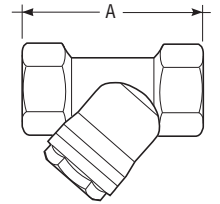

GP 2056
CHECK VALVE

Clapet check valve, female-female, sandblasted, with rubber seal.

CODE	Size	øA mm	B mm	C mm	øD mm	gr	PN	Pack pcs/box	Master pcs/box
08028012	1/2"	46	47	8	15	166	10	60	180
08028034	3/4"	51	53	8	20	230	10	40	120
08028100	1"	61	63	10	25	350	10	20	80
08028114	1"1/4	78	70	10	33	445	10	16	64
08028112	1"1/2	93	88	10	57	730	10	8	32
08028200	2"	102	97	11	47	1045	10	4	16
08028212	2"1/2	110	120	16	55	1460	6	1	20
08028300	3"	128	135	16	70	2375	6	1	10
08028400	4"	180	180	20	90	3915	6	1	4

GP 2042
SIFT FILTER

Sift filter in stainless steel, female-female, sandblasted.

CODE	Size	A mm	gr	PN	Pack pcs/box	Master pcs/box
08029012	1/2"	57	148	20	20	160
08029034	3/4"	66	245	20	20	80
08029100	1"	80	330	20	12	72
08029114	1"1/4	92	610	20	10	40
08029112	1"1/2	101	793	20	5	25
08029200	2"	123	1370	20	2	14

GP 2052
CLASSIC FOOT VALVE

Female classic foot valve, brass filter, sandblasted.

CODE	Size	øA mm	øB mm	C mm	D mm	gr	PN	Pack pcs/box	Master pcs/box
08032034	3/4"	45	24	9	72	195	10	30	120
08032100	1"	51	28	11	80	235	10	20	80
08032114	1"1/4	61	35	13	91	385	8	12	48
08032112	1"1/2	68	40	14	108	505	8	12	48
08032200	2"	80	50	16	120	770	8	6	24
08032212	2"1/2	102	62	16	141	1330	6	1	48
08032300	3"	117	73	16	150	1615	6	1	24
08032400	4"	146	110	16	185	3195	6	1	5