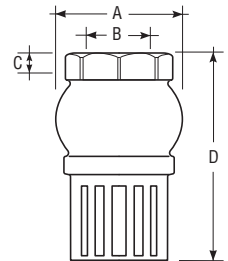

CLAPET CHECK VALVE SIFT FILTER FOOT VALVE

Components	Pcs	Material
Body	1	UNI EN 12165 CW617N - DW
Plug	1	UNI EN 12165 CW617N - DW UNI EN 12164 CW617N - DW
Shutter	1	UNI EN 12165 CW617N - DW UNI EN 12164 CW617N - DW
Sift filter		Steel Inox
Filter for foot valve		UNI EN 12165 CW617N - DW UNI EN 12164 CW617N - DW
Seal		NBR 70 Sh A (ASTM D 2240)
Female thread		UNI EN ISO 228/1 (DIN 259)
Max. working temperature		90 °C
Pressure (see item table)		
Compliant fluids		Air / Water

GP 2056
CHECK VALVE

Clapet check valve, female-female, sandblasted, with rubber seal.

CODE	Size	øA mm	B mm	C mm	øD mm	gr	PN	Pack pcs/box	Master pcs/box
08028012	1/2"	46	47	8	15	166	10	60	180
08028034	3/4"	51	53	8	20	230	10	40	120
08028100	1"	61	63	10	25	350	10	20	80
08028114	1"1/4	78	70	10	33	445	10	16	64
08028112	1"1/2	93	88	10	57	730	10	8	32
08028200	2"	102	97	11	47	1045	10	4	16
08028212	2"1/2	110	120	16	55	1460	6	1	20
08028300	3"	128	135	16	70	2375	6	1	10
08028400	4"	180	180	20	90	3915	6	1	4

GP 2042
SIFT FILTER

Sift filter in stainless steel, female-female, sandblasted.

CODE	Size	A mm	gr	PN	Pack pcs/box	Master pcs/box
08029012	1/2"	57	148	20	20	160
08029034	3/4"	66	245	20	20	80
08029100	1"	80	330	20	12	72
08029114	1"1/4	92	610	20	10	40
08029112	1"1/2	101	793	20	5	25
08029200	2"	123	1370	20	2	14

GP 2052
CLASSIC FOOT VALVE

Female classic foot valve, brass filter, sandblasted.

CODE	Size	øA mm	øB mm	C mm	D mm	gr	PN	Pack pcs/box	Master pcs/box
08032034	3/4"	45	24	9	72	195	10	30	120
08032100	1"	51	28	11	80	235	10	20	80
08032114	1"1/4	61	35	13	91	385	8	12	48
08032112	1"1/2	68	40	14	108	505	8	12	48
08032200	2"	80	50	16	120	770	8	6	24
08032212	2"1/2	102	62	16	141	1330	6	1	48
08032300	3"	117	73	16	150	1615	6	1	24
08032400	4"	146	110	16	185	3195	6	1	5