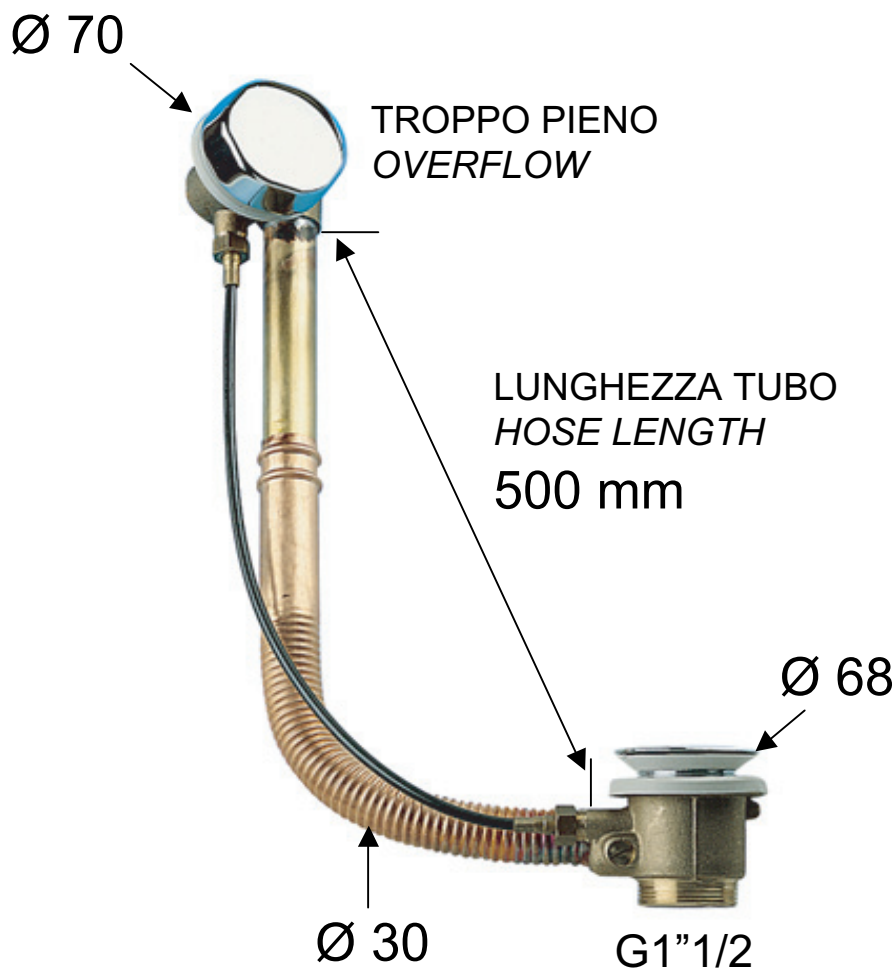

ART. COD.

96

SCARICO AUTOMATICO CON PILETTA E TUBO IN RAME
AUTOMATIC WASTE WITH COPPER TUBE

MATERIALI / MATERIALS

OTTONE / BRASS

RAME / COPPER

CROMATURA / CHROME PLATING

UNI EN 248